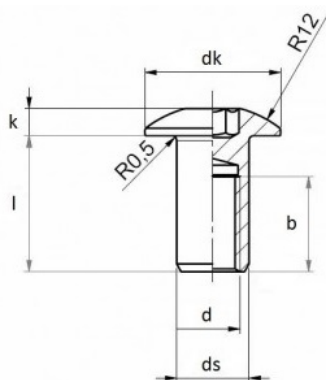

## Description:

Steel Head D637,5mm Hex,M6,Head  $\varnothing 15 \times 3,5$ mm,Shaft  $\varnothing 8 \times 8,5$ mm,YZP

## Item number:

12.09.815-0

Units	Box	Carton	HS Code	Barcode
Pcs.	1	2000	7318190090	
				5704866025980

dk	d	ds	k	l	b.	s
15	M6	8	3	8,5	4,5	5